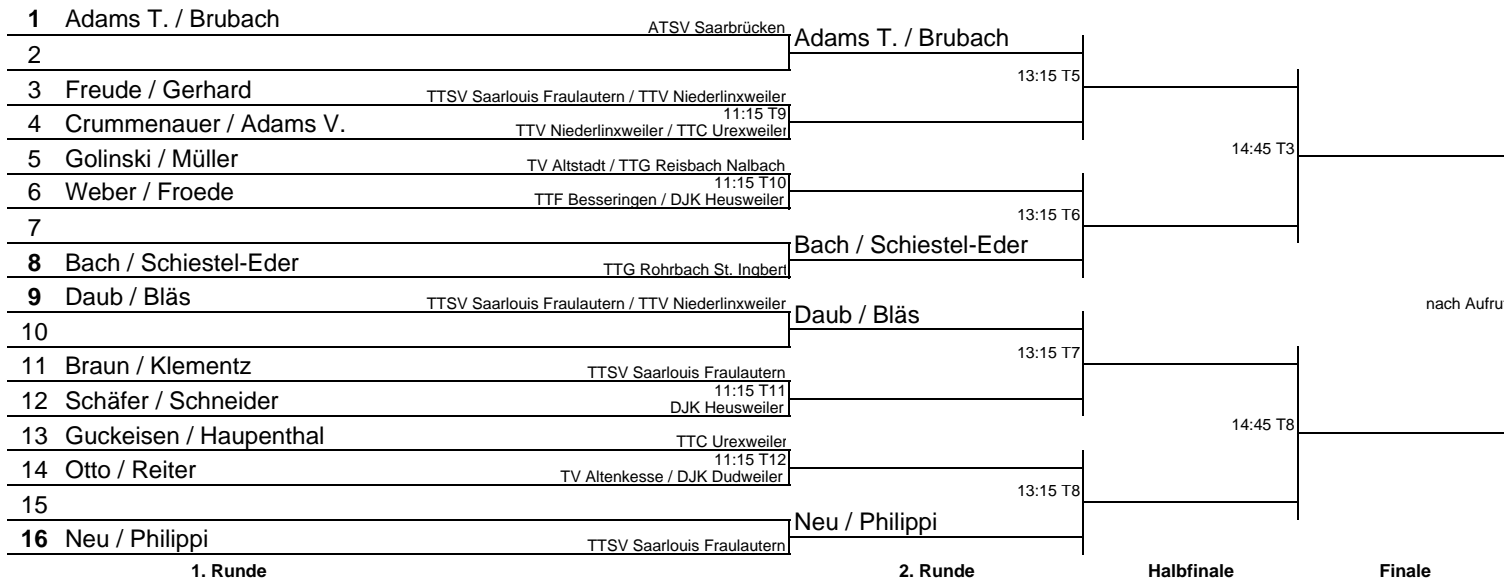

Saarland-Meisterschaft	
Damen-Doppel	2012
<i>Konkurrenz</i>	<i>Klasse</i>
Saarbrücken	22.01.2012
<i>Ort:</i>	<i>Datum</i>